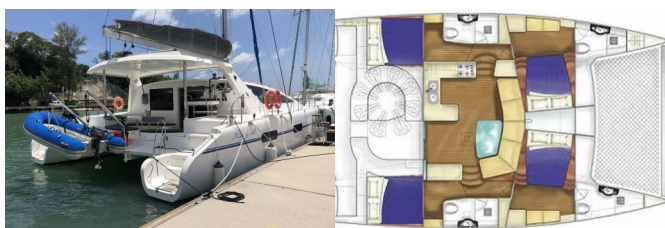

# MATRIX VISION 450

Kirsty B (2014)

ORVAS D.O.O. • Leopolda Mandića 10 • 21204 Dugopolje • Hrvatska

Broj telefona: +385 95 3444 111

E-mail: info@orvasyachting.com

Web: orvasyachting.com

<b>Baza Plovila</b>	Phuket, Yacht Haven Marina, Tajland
<b>Plovilo ID</b>	7179
<b>Marke Plovila</b>	Custom Made
<b>Ime Plovila</b>	Kirsty B
<b>Godina Proizvodnje</b>	2014
<b>Duljina</b>	45 Ft
<b>Kabine</b>	4
<b>Ležajevi</b>	8
<b>WC</b>	3

**ZABAVA:** Maska i dihaljka, Peraje, Radio, Stand up paddle (SUP), Wi-Fi Internet