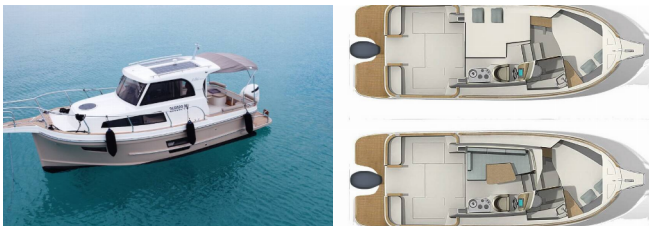

LEIDI 800R

H8 (2020)

ORVAS D.O.O. • Leopolda Mandića 10 • 21204 Dugopolje • Hrvatska

Broj telefona: +385 95 3444 111

E-mail: info@orvasyachting.com

Web: orvasyachting.com

Baza Plovila	Marina Tehnomont Veruda, Pula, Hrvatska
Plovilo ID	7223
Marke Plovila	Leidi
Ime Plovila	H8
Godina Proizvodnje	2020
Duljina	29 Ft
Kabine	2
Ležajevi	4 + 1
WC	1

ELEKTRIKA: Fish finder, Grijanje, Inverter, Solarni paneli, USB sockets

KUHINJA: Frižider, Kuhalo, Kuhinjski pribor, Posuda za kavu, Sudoper

NAVIGACIJA: Depthsounder, GPS chart ploter, Nautičke karte i vodič, Pramčani propeler

PALUBA: Bimini top, Brojač lanca sidrenog vitla, Električno sidreno vitlo, Glavno sidro, Gumenjak (Pomoćni čamac), Platforma za kupanje, Pomoćno sidro (rezervno sidro), Sidro s lancem, Vanjski/krmeni tuš

SIGURNOST: Aparat za gašenje požara, Komplet prve pomoći, Kutija baklji za nuždu, Prsluci za spašavanje (pojas za spašavanje), VHF radio stanica

UDOBNOST: Deke, Jastuci, Posteljina i ručnici

ZABAVA: Oprema za ronjenje, Radio, USB, Bluetooth, Wi-Fi Internet