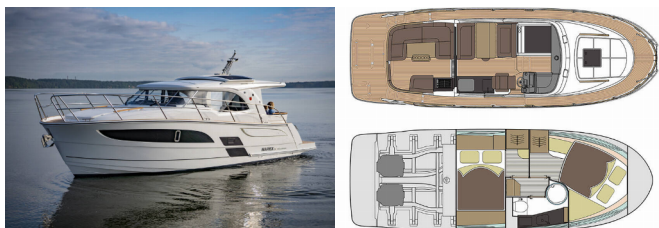

MAREX 330 SCANDINAVIA

No Name (2024)

ORVAS D.O.O. • Leopolda Mandića 10 • 21204 Dugopolje • Hrvatska

Broj telefona: +385 95 3444 111

E-mail: info@orvasyachting.com

Web: orvasyachting.com

ELEKTRIKA: Generator, Grijanje, Klimatizacija, Punjač akumulatora

KUHINJA: Frižider, Kuhalo, Posuđe, Sudoper, Topla voda

NAVIGACIJA: Brzinomjer, Compass, Depthsounder, GPS chart ploter, Krmeni propeler, Nautičke karte, Pramčani propeler

PALUBA: Električno sidreno vitlo, Krmene ljestve, Pomoćni čamac sa motorom, Stol u kokpitu, Vanjski/krmeni tuš

SIGURNOST: Aparat za gašenje požara, Sigurnosni remen, VHF radio stanica

UDOBNOST: Jastuci u kokpitu, Posteljina, Ručnici

ZABAVA: Radio CD player, TV + DVD, Wi-Fi Internet

Baza Plovila Marina Mandalina, Šibenik, Hrvatska

Plovilo ID 7350

Marke Plovila Marex

Ime Plovila No Name

Godina Proizvodnje 2024

Duljina 34 Ft

Kabine 2

Ležajevi 4 + 2

WC 1