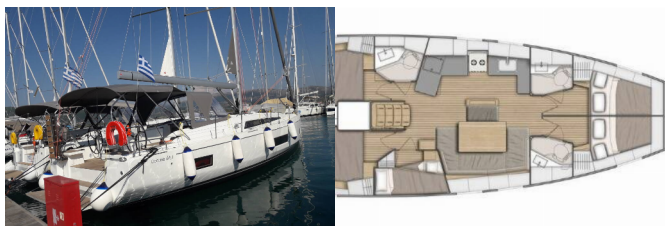

OCEANIS 46.1

Chrisel (2020)

ORVAS D.O.O. • Leopolda Mandića 10 • 21204 Dugopolje • Hrvatska

Broj telefona: +385 95 3444 111

E-mail: orvas-yachting@orvas.hr

Web: orvasyachting.com

Baza Plovila	Lefkas, D-Marin, Grčka
Plovilo ID	7360
Marke Plovila	Beneteau
Ime Plovila	Chrisel
Godina Proizvodnje	2020
Duljina	48 Ft
Kabine	5
Ležajevi	10
Max Osoba	10
WC	3

PALUBA: Inox ljestve za ukrcaj, Platforma za kupanje,
Sprayhood, Tikova paluba

SIGURNOST: VHF radio stanica

ZABAVA: Radio CD mp3 player + USB, Bluetooth

CIJENA I DOSTUPNOST

Oceanis 46.1 ChriseI (2020)

04.01. – 05.04.2025 Nije dostupno	05.04. – 12.04.2025 1.750 € 3.780 €	12.04. – 19.04.2025 1.750 € 3.780 €	19.04. – 26.04.2025 1.750 € 4.100 €
26.04. – 03.05.2025 3.067 € 4.100 €	03.05. – 10.05.2025 3.061 € 4.100 €	10.05. – 17.05.2025 3.061 € 4.100 €	17.05. – 24.05.2025 3.061 € 5.230 €
24.05. – 31.05.2025 3.928 € 5.230 €	31.05. – 07.06.2025 Nije dostupno	07.06. – 14.06.2025 3.928 € 5.230 €	14.06. – 21.06.2025 4.374 € 5.950 €
21.06. – 28.06.2025 4.374 € 5.950 €	28.06. – 05.07.2025 4.374 € 5.950 €		