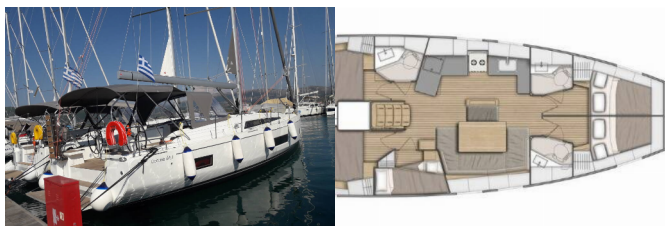

OCEANIS 46.1

Chrisel (2020)

ORVAS D.O.O. • Leopolda Mandića 10 • 21204 Dugopolje • Hrvatska

Broj telefona: +385 95 3444 111

E-mail: orvas-yachting@orvas.hr

Web: orvasyachting.com

Baza Plovila	Lefkas, D-Marin, Grčka
Plovilo ID	7360
Marke Plovila	Beneteau
Ime Plovila	Chrisel
Godina Proizvodnje	2020
Duljina	48 Ft
Kabine	5
Ležajevi	10
Max Osoba	10
WC	3

ELEKTRIKA: Solarni paneli, USB sockets

INTERERIJE: El. WC, Električni ventilatori u kabinama

KUHINJA: Kuhinjski pribor, Zamrzivač

NAVIGACIJA: Automatski pilot, GPS chart plotter – cockpit,
Log, Brzina, Dubina, Pramčani propeler, Wind/speed/depth
instruments

PALUBA: Inox ljestve za ukrcaj, Platforma za kupanje,
Sprayhood, Tikova paluba

SIGURNOST: VHF radio stanica

ZABAVA: Radio CD mp3 player + USB, Bluetooth