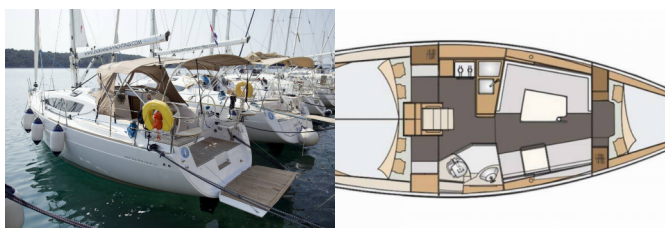

ELAN IMPRESSION 35

Essi (2017)

ORVAS D.O.O. • Leopolda Mandića 10 • 21204 Dugopolje • Hrvatska

Broj telefona: +385 95 3444 111

E-mail: info@orvasyachting.com

Web: orvasyachting.com

Baza Plovila	Marina Lošinj, Mali Lošinj, Hrvatska
Plovilo ID	745
Marke Plovila	Elan Marine
Ime Plovila	Essi
Godina Proizvodnje	2017
Duljina	35 Ft
Kabine	3
Ležajevi	6 + 2
Max Osoba	8
WC	1

ELEKTRIKA: Pumpa za šantinu (kaljužnu pumpu) – Električna, Punjač akumulatora, Strujni kabel

INTERERIJER: Ambijentalna rasvjeta

KUHINJA: Frižider, Kuhalo, Pećnica, Plinske boce, Sudoper, Topla voda

NAVIGACIJA: Automatski pilot, Compass, GPS chart ploter, Log, Brzina, Dubina, Mjerač brzine vjetra, Nautičke karte i vodič, Radar reflektor

PALUBA: Bimini top, Električno sidreno vitlo, Gumenjak (Pomoćni čamac), LED vanjska svjetla, Platforma za kupanje, Sidro Delta, Sprayhood, Stol u kokpitu, Svjetla na palubi, Tikovina u kokpitu, Vanjski/krmni tuš

SIGURNOST: Aparat za gašenje požara, Komplet prve pomoći, Prsluci za spašavanje (pojas za spašavanje), VHF radio stanica, Znakovi opasnosti

UDOBNOST: Jastuci, Posteljina

ZABAVA: Radio CD player + USB, Unutarnji zvučnici, Vanjski zvučnici