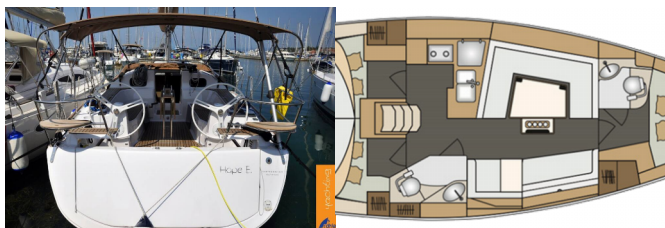

ELAN IMPRESSION 40

Hope E. (2017)

ORVAS D.O.O. • Leopolda Mandića 10 • 21204 Dugopolje • Hrvatska

Broj telefona: +385 95 3444 111

E-mail: info@orvasyachting.com

Web: orvasyachting.com

Baza Plovila	Izola, Slovenija
Plovilo ID	747
Marke Plovila	Elan Marine
Ime Plovila	Hope E.
Godina Proizvodnje	2017
Duljina	39 Ft
Kabine	3
Ležajevi	6 + 2
WC	2

PALUBA: Bimini top, Električno sidreno vitlo, Gumenjak (Pomoćni čamac), Pasarela (mostić, skala), Sprayhood, Stol u kokpitu, Vanjski/krmeni tuš

SIGURNOST: Samonapuhavajući prsluk, Sigurnosna oprema, VHF radio stanica