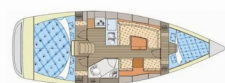

ORVAS D.O.O. • Leopolda Mandića 10 • 21204 Dugopolje • Hrvatska

Broj telefona: +385 95 3444 111

E-mail: info@orvasyachting.com

Web: orvasyachting.com