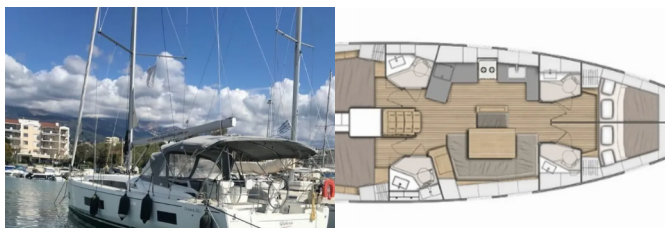

OCEANIS 46.1

Glykeria (2020)

ORVAS D.O.O. • Leopolda Mandića 10 • 21204 Dugopolje • Hrvatska

Broj telefona: +385 95 3444 111

E-mail: info@orvasyachting.com

Web: orvasyachting.com

ELEKTRIKA: Solarni paneli

INTERERIJEER: Električni ventilatori

KUHINJA: Frižider

NAVIGACIJA: Automatski pilot, Dubinomjer, GPS chart plotter – cockpit, Log, Brzina, Dubina, Pramčani propeler

PALUBA: Bimini top, Sprayhood

UDOBNOST: Jastuci u kokpitu

ZABAVA: Vanjski zvučnici

Baza Plovila Lefkas, D-Marin, Grčka

Plovilo ID 7747

Marke Plovila Beneteau

Ime Plovila Glykeria

Godina Proizvodnje 2020

Duljina 48 Ft

Kabine 4

Ležajevi 8 + 2

Max Osoba 10

WC 4