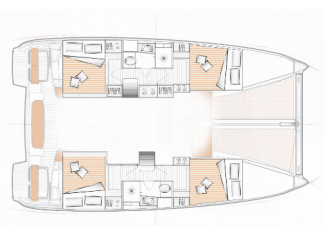

EXCESS 11

Team Let's Go (2023)

ORVAS D.O.O. • Leopolda Mandića 10 • 21204 Dugopolje • Hrvatska

Broj telefona: +385 95 3444 111

E-mail: info@orvasyachting.com

Web: orvasyachting.com

Baza Plovila	Preveza, Mytikas, Grčka
Plovilo ID	7760
Marke Plovila	Excess
Ime Plovila	Team Let's Go
Godina Proizvodnje	2023
Duljina	37 Ft
Kabine	4 + 2
Ležajevi	8 + 2 + 2
Max Osoba	12
WC	2