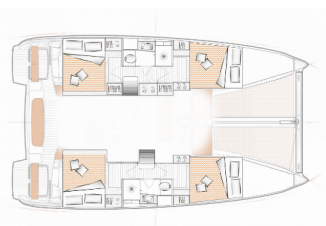

# EXCESS 11

Scarlett (2023)

ORVAS D.O.O. • Leopolda Mandića 10 • 21204 Dugopolje • Hrvatska

Broj telefona: +385 95 3444 111

E-mail: info@orvasyachting.com

Web: orvasyachting.com

<b>Baza Plovila</b>	Preveza, Mytikas, Grčka
<b>Plovilo ID</b>	7761
<b>Marke Plovila</b>	Excess
<b>Ime Plovila</b>	Scarlett
<b>Godina Proizvodnje</b>	2023
<b>Duljina</b>	37 Ft
<b>Kabine</b>	4 + 2
<b>Ležajevi</b>	8 + 2 + 2
<b>Max Osoba</b>	12
<b>WC</b>	2