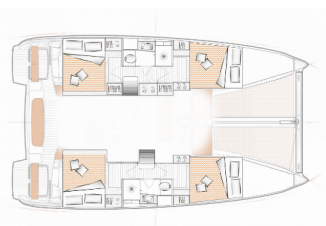

EXCESS 11

Scarlett (2023)

ORVAS D.O.O. • Leopolda Mandića 10 • 21204 Dugopolje • Hrvatska

Broj telefona: +385 95 3444 111

E-mail: info@orvasyachting.com

Web: orvasyachting.com

Baza Plovila	Preveza, Mytikas, Grčka
Plovilo ID	7761
Marke Plovila	Excess
Ime Plovila	Scarlett
Godina Proizvodnje	2023
Duljina	37 Ft
Kabine	4 + 2
Ležajevi	8 + 2 + 2
Max Osoba	12
WC	2