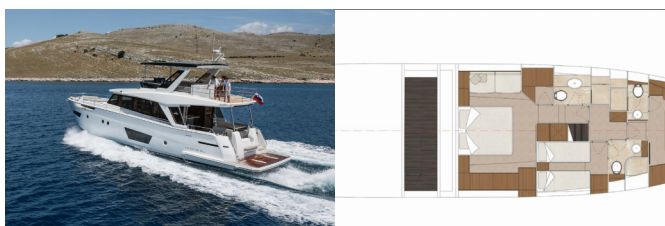

GREENLINE 58

Seven Seas (2025)

ORVAS D.O.O. • Leopolda Mandića 10 • 21204 Dugopolje • Hrvatska

Broj telefona: +385 95 3444 111

E-mail: info@orvasyachting.com

Web: orvasyachting.com

Baza Plovila	Marina Pirovac, Hrvatska
Plovilo ID	7786
Marke Plovila	Greenline
Ime Plovila	Seven Seas
Godina Proizvodnje	2025
Duljina	63 Ft
Kabine	3 + 1
Ležajevi	6 + 1
Max Osoba	7
WC	3 + 1

NAVIGACIJA: AIS, Automatski pilot, Fin Stabilizing System, GPS chart ploter, Krmeni propeler, Pramčani propeler

PALUBA: Bokobrani, Električno sidreno vitlo, Flybridge, Forward lounge area, Frizider u kokpitu, Hard Top Bimini, Konopi za privez, Krmene ljestve, Platforma za kupanje na hidraulično podizanje, Roštilj, Sidro s lancem, Stol u kokpitu, Sudoper u kokpitu