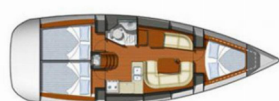

# SUN ODYSSEY 36I

El Greco (2012)

ORVAS D.O.O. • Leopolda Mandića 10 • 21204 Dugopolje • Hrvatska

Broj telefona: +385 95 3444 111

E-mail: orvas-yachting@orvas.hr

Web: orvasyachting.com

<b>Baza Plovila</b>	Athens, Alimos Marina, Grčka
<b>Plovilo ID</b>	779
<b>Marke Plovila</b>	Jeanneau
<b>Ime Plovila</b>	El Greco
<b>Godina Proizvodnje</b>	2012
<b>Duljina</b>	36 Ft
<b>Kabine</b>	3
<b>Ležajevi</b>	6
<b>Max Osoba</b>	6
<b>WC</b>	1