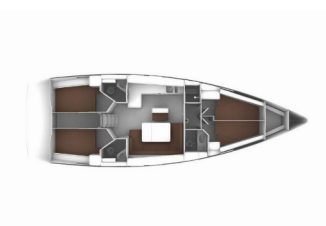

BAVARIA CRUISER 46

Ti Tengo D'okkio (2017)

ORVAS D.O.O. • Leopolda Mandića 10 • 21204 Dugopolje • Hrvatska

Broj telefona: +385 95 3444 111

E-mail: info@orvasyachting.com

Web: orvasyachting.com

Baza Plovila	Procida, Italija
Plovilo ID	781
Marke Plovila	Bavaria
Ime Plovila	Ti Tengo D'okkio
Godina Proizvodnje	2017
Duljina	47 Ft
Kabine	4
Ležajevi	8 + 1
WC	3

ELEKTRIKA: Priključak 220 V, Pumpa za šantinu (kaljužnu pumpu) – Električna, Punjač akumulatora, USB sockets, Utičnica 220V, 12 V

INTERERIJE: Barometar, Sat

KUHINJA: Frižider, Kuhinjski pribor, Topla voda

NAVIGACIJA: Automatski pilot, Compass, Dalekozor, GPS chart plotter – cockpit, Log, Mjerač brzine vjetra, Nautičke karte, Pramčani propeler, Radar reflektor, Ručni/prijenosni kompas, Šestar, nautička karta, Tridata, Windex

PALUBA: Bimini top, Bokobrani, Četka za palubu, Crijevo za vodu, Električno sidreno vitlo, Glavno sidro, Gumenjак (Pomoćni čamac), Hvataljka za muring (mezomarinер), Jarbolna sjedalica s vrećom, Kanistar za gorivo, Kanistar za vodu, Kante za gorivo, Konopi za privez, Krmene ljestve, Lijevak za gorivo, Pasarela (mostić, skala), Plastična kanta, Platforma za kupanje, Ručice vinča, Sprayhood, Stol u kokpitu, Svjetlo u kokpitu, Vanjski/krmени tuš

SIGURNOST: Aparat za gašenje požara, Baklja, Horseshoe lifebuoy (potkova za spašavanje), Komplet prve pomoći, Kutija baklji za nuždu, Pomoćno rudo kormila – argola, Prsluci za spašavanje (pojas za spašavanje), Rezervni dijelovi za motor, Set za popravak, Sigurnosni remen, Splav za spasavanje, VHF radio stanica

UDOBNOST: Deke, Jastuci

ZABAVA: FUSION sound sistem, Radio/iPod/iPhone dock station + USB