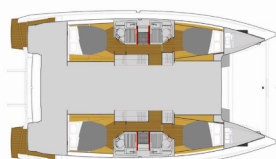

ORVAS D.O.O. • Leopolda Mandića 10 • 21204 Dugopolje • Hrvatska

Broj telefona: +385 95 3444 111

E-mail: info@orvasyachting.com

Web: orvasyachting.com