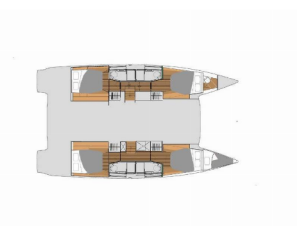

# FOUNTAINÉ PAJOT ELBA 45

Krug (2025)

ORVAS D.O.O. • Leopolda Mandića 10 • 21204 Dugopolje • Hrvatska

Broj telefona: +385 95 3444 111

E-mail: info@orvasyachting.com

Web: orvasyachting.com

Baza Plovila	Marina D'Arechi, Italija
Plovilo ID	7870
Marke Plovila	Fountaine Pajot
Ime Plovila	Krug
Godina Proizvodnje	2025
Duljina	44 Ft
Kabine	4 + 1
Ležajevi	8 + 2 + 1
WC	4 + 1