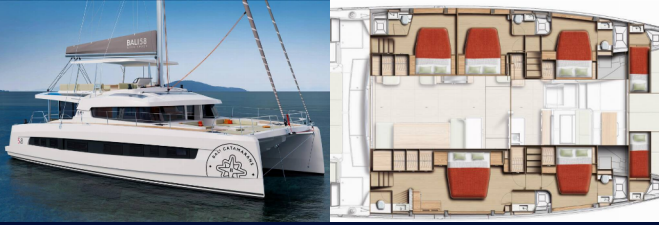

BALI 5.8

Angelina (2025)

ORVAS D.O.O. • Leopolda Mandića 10 • 21204 Dugopolje • Hrvatska

Broj telefona: +385 95 3444 111

E-mail: info@orvasyachting.com

Web: orvasyachting.com

Baza Plovila	Marina Frapa, Rogoznica, Hrvatska
Plovilo ID	7939
Marke Plovila	Catana
Ime Plovila	Angelina
Godina Proizvodnje	2025
Duljina	58 Ft
Kabine	5 + 2
Ležajevi	10 + 2
Max Osoba	12
WC	5 + 2

PALUBA: Bokobrani, Brojač lanca na kormilu, Crijevo za vodu, Električno sidreno vitlo, Forward cockpit, Hard Top Bimini, Hladnjak na flybridgeu, Hvataljka za muring (mezomarinier), Konopi za privez, Pasarela (mostić, skala), Pomoćno sidro (rezervno sidro), Pumpa za šantinu (kaljužna pumpa) – Mehanička, Roštilj, Ručice vinča, Tikova paluba, Tikovina na flybridgeu, Tikovina u kokpitu, Vanjski/krmeni tuš