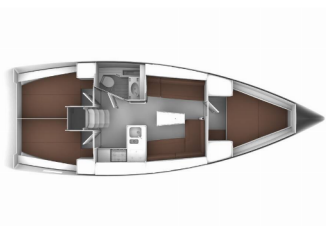

BAVARIA CRUISER 37

Sea Hope (2016)

ORVAS D.O.O. • Leopolda Mandića 10 • 21204 Dugopolje • Hrvatska

Broj telefona: +385 95 3444 111

E-mail: info@orvasyachting.com

Web: orvasyachting.com

ELEKTRIKA: Solarni paneli

KUHINJA: Frižider

NAVIGACIJA: Automatski pilot, Brzinomjer, Depthsounder, GPS, Pramčani propeler, Wind/speed/depth instruments

PALUBA: Bimini top, Električno sidreno vitlo, Gumenjak (Pomoćni čamac), Sprayhood, Stol u kokpitu, Vanbrodski motor

SIGURNOST: Crni tank (tank za sanitarne vode), Horseshoe lifebuoy (potkova za spašavanje), Prsluci za spašavanje (pojas za spašavanje), Splav za spasavanje, VHF radio stanica

UDOBNOST: Posteljina i ručnici

ZABAVA: CD player

Baza Plovila Corfu, Gouvia Marina, Grčka

Plovilo ID 803

Marke Plovila Bavaria

Ime Plovila Sea Hope

Godina Proizvodnje 2016

Duljina 37 Ft

Kabine 3

Ležajevi 6

Max Osoba 8

WC 1