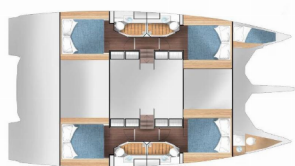

ORVAS D.O.O. • Leopolda Mandića 10 • 21204 Dugopolje • Hrvatska

Broj telefona: +385 95 3444 111

E-mail: info@orvasyachting.com

Web: orvasyachting.com