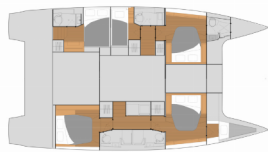

ORVAS D.O.O. • Leopolda Mandića 10 • 21204 Dugopolje • Hrvatska

Broj telefona: +385 95 3444 111

E-mail: info@orvasyachting.com

Web: orvasyachting.com