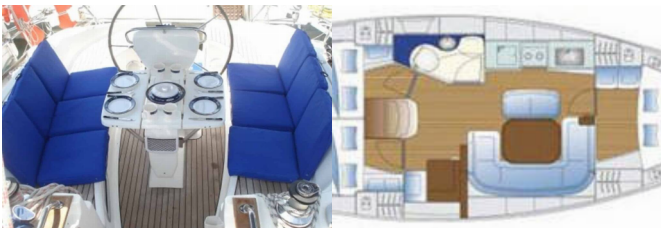

ORVAS D.O.O. • Leopolda Mandića 10 • 21204 Dugopolje • Hrvatska

Broj telefona: +385 95 3444 111

E-mail: info@orvasyachting.com

Web: orvasyachting.com

Baza Plovila	Port Of Avdira, Grčka
Plovilo ID	8089
Marke Plovila	Bavaria
Ime Plovila	ECONOMY
Godina Proizvodnje	2005
Duljina	39 Ft
Kabine	3
Ležajevi	6 + 1
Max Osoba	7
WC	1

ELEKTRIKA: Inverter, Solarni paneli, Utičnica 220V

INTERERIJEER: El. WC, Unutarnji tuš

KUHINJA: Frižider, Kuhalo, Kuhinjski pribor, Pećnica, Topla voda

NAVIGACIJA: Automatski pilot, Compass, GPS, GPS chart ploter, Logge/Lot/Speed, Mjerač brzine vjetra, Nautičke karte, Nautičke karte i vodič, Navigacijski pribor, Pramčani propeler

PALUBA: Bimini top, Bokobrani, Četka za palubu, Električno sidreno vitlo, Gumenjak (Pomoćni čamac), Krmene ljestve, Plastična kanta, Sidro, Sklopivi stol u kokpitu, Sprayhood, Stol u kokpitu, Vanjski/krmeni tuš

SIGURNOST: Aparat za gašenje požara, Baterijska lampa, Crni tank (tank za sanitarne vode), Komplet prve pomoći, Set alata, Sigurnosna oprema, VHF radio stanica

UDOBNOST: Jastuci u kokpitu

ZABAVA: Fusion radio, USB, Vanjski zvučnici