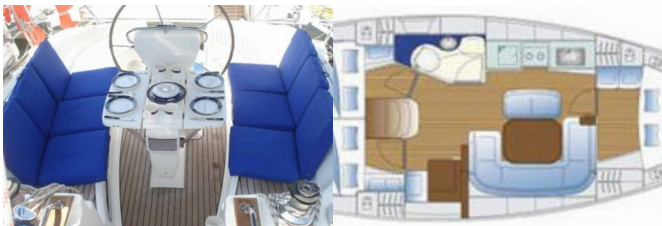

ORVAS D.O.O. • Leopolda Mandića 10 • 21204 Dugopolje • Hrvatska

Broj telefona: +385 95 3444 111

E-mail: info@orvasyachting.com

Web: orvasyachting.com

Baza Plovila	Port Of Avdira, Grčka
Plovilo ID	8089
Marke Plovila	Bavaria
Ime Plovila	ECONOMY
Godina Proizvodnje	2005
Duljina	39 Ft
Kabine	3
Ležajevi	6 + 1
Max Osoba	7
WC	1

ELEKTRIKA: Inverter, Solarni paneli, Utičnica 220V

INTERERIJEER: El. WC, Unutarnji tuš

KUHINJA: Frižider, Kuhalo, Kuhinjski pribor, Pećnica, Topla voda

NAVIGACIJA: Automatski pilot, Compass, GPS, GPS chart ploter, Logge/Lot/Speed, Mjerač brzine vjetra, Nautičke karte, Nautičke karte i vodič, Navigacijski pribor, Pramčani propeler

PALUBA: Bimini top, Bokobrani, Četka za palubu, Električno sidreno vitlo, Gumenjak (Pomoćni čamac), Krmene ljestve, Plastična kanta, Sidro, Sklopivi stol u kokpitu, Sprayhood, Stol u kokpitu, Vanjski/krmeni tuš

SIGURNOST: Aparat za gašenje požara, Baterijska lampa, Crni tank (tank za sanitarne vode), Komplet prve pomoći, Set alata, Sigurnosna oprema, VHF radio stanica

UDOBNOST: Jastuci u kokpitu

ZABAVA: Fusion radio, USB, Vanjski zvučnici