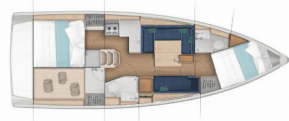

ORVAS D.O.O. • Leopolda Mandića 10 • 21204 Dugopolje • Hrvatska

Broj telefona: +385 95 3444 111

E-mail: info@orvasyachting.com

Web: orvasyachting.com