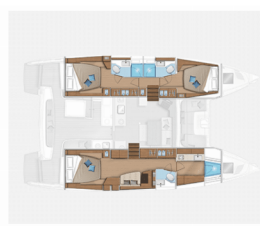

# LAGOON 46 OW

Clearlake III (2021)

ORVAS D.O.O. • Leopolda Mandića 10 • 21204 Dugopolje • Hrvatska

Broj telefona: +385 95 3444 111

E-mail: info@orvasyachting.com

Web: orvasyachting.com

<b>Baza Plovila</b>	BVI, Tortola, Nanny Cay Marina, Britanski Djevičanski Otoci
<b>Plovilo ID</b>	8137
<b>Marke Plovila</b>	Lagoon
<b>Ime Plovila</b>	Clearlake III
<b>Godina Proizvodnje</b>	2021
<b>Duljina</b>	46 Ft
<b>Kabine</b>	3 + 1
<b>Ležajevi</b>	6 + 2
<b>Max Osoba</b>	8
<b>WC</b>	3