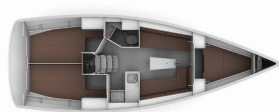

ORVAS D.O.O. • Leopolda Mandića 10 • 21204 Dugopolje • Hrvatska

Broj telefona: +385 95 3444 111

E-mail: info@orvasyachting.com

Web: orvasyachting.com