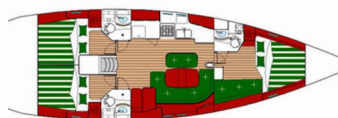

ORVAS D.O.O. • Leopolda Mandića 10 • 21204 Dugopolje • Hrvatska

Broj telefona: +385 95 3444 111

E-mail: info@orvasyachting.com

Web: orvasyachting.com