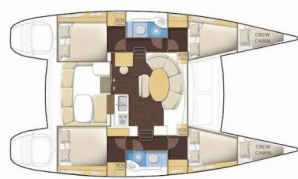

ORVAS D.O.O. • Leopolda Mandića 10 • 21204 Dugopolje • Hrvatska

Broj telefona: +385 95 3444 111

E-mail: info@orvasyachting.com

Web: orvasyachting.com