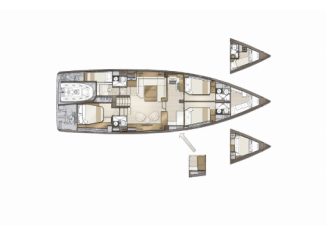

# JEANNEAU 60

Proteus (2026)

ORVAS D.O.O. • Leopolda Mandića 10 • 21204 Dugopolje • Hrvatska

Broj telefona: +385 95 3444 111

E-mail: info@orvasyachting.com

Web: orvasyachting.com

<b>Baza Plovila</b>	Lavrion, Main Port, Grčka
<b>Plovilo ID</b>	8632
<b>Marke Plovila</b>	Jeanneau
<b>Ime Plovila</b>	Proteus
<b>Godina Proizvodnje</b>	2026
<b>Duljina</b>	60 Ft
<b>Kabine</b>	5
<b>Ležajevi</b>	10
<b>WC</b>	4