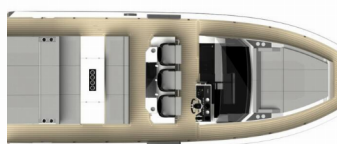

ORVAS D.O.O. • Leopolda Mandića 10 • 21204 Dugopolje • Hrvatska

Broj telefona: +385 95 3444 111

E-mail: info@orvasyachting.com

Web: orvasyachting.com