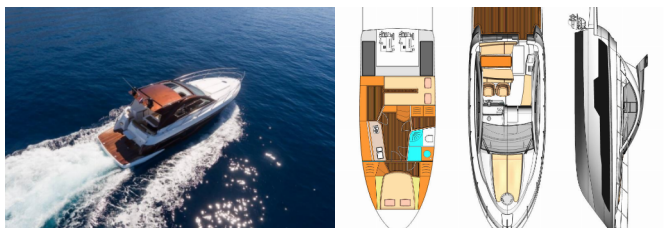

PEARLSEA 40 HT/COUPE

NN (2024)

ORVAS D.O.O. • Leopolda Mandića 10 • 21204 Dugopolje • Hrvatska

Broj telefona: +385 95 3444 111

E-mail: info@orvasyachting.com

Web: orvasyachting.com

Baza Plovila	Marina Pirovac, Hrvatska
Plovilo ID	8813
Marke Plovila	Pearl Sea Yachts D.O.O.
Ime Plovila	NN
Godina Proizvodnje	2024
Duljina	39 Ft
Kabine	2 + 1
Ležajevi	4 + 2
Max Osoba	6
WC	1

ELEKTRIKA: Generator, Klimatizacija

INTERERIJER: El. WC, Konvertibilni stol u salonu, Stol

KUHINJA: Frižider, Kuhinjski pribor, Topla voda

NAVIGACIJA: Automatski pilot, Dalekozor, GPS, Navigacijski pribor, Radar

PALUBA: Platforma za kupanje, Sidro, Sudoper u kokpitu, Sunčalište (paluba za sunčanje), Vanjski/krmeni tuš

SIGURNOST: Sigurnosna oprema, VHF radio stanica

UDOBNOST: Ručnici

ZABAVA: Bluetooth player, mp3 player, Oprema za ribolov, Oprema za ronjenje, Radio, TV, Vanjski zvučnici, Wi-Fi Internet