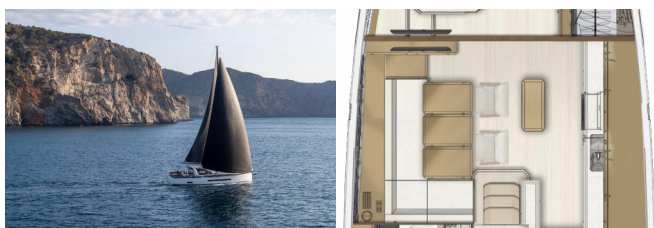

ORVAS D.O.O. • Leopolda Mandića 10 • 21204 Dugopolje • Hrvatska

Broj telefona: +385 95 3444 111

E-mail: info@orvasyachting.com

Web: orvasyachting.com

Baza Plovila BVI, Tortola, Nanny Cay Marina,
Britanski Djevičanski Otoci

Plovilo ID 8887

Marke Plovila Jeanneau

Ime Plovila TBC

**Godina
Proizvodnje** 2025

Duljina 56 Ft

Kabine 4

Ležajevi 8 + 2

WC 4

ELEKTRIKA: 12V utičnica, Generator, Inverter, Klimatizacija

INTERERIJE: Vješalice za odjeću

JEDRILJE: Electric genoa winch, Electric main sail winch

KUHINJA: Frižider, Kuhinjski pribor, Zamrzivač

NAVIGACIJA: Automatski pilot, Brzinomjer, Dalekozor,
Dubinomjer, GPS chart ploter, Mjerač brzine vjetra, Nautičke
karte i vodič, Nautički vodič, Pramčani propeler

PALUBA: Bimini top, Četka za palubu, Električno sidreno vitlo,
Gumenjak (Pomoćni čamac), Hvataljka za muring
(mezomariner), Roštilj, Stol u kokpitu, Vanbrodski motor

SIGURNOST: Aparat za gašenje požara, Baterijska lampa, Kutija
baklji za nuždu, Power tape, Prsluci za spašavanje (pojas za
spašavanje), Rog (truba) za maglu, Set alata, VHF radio stanica

UDOBNOST: Jastuci, Jastuci u kokpitu, Posteljina, Ručnici

ZABAVA: CD MP3 player, Unutarnji zvučnici, Vanjski zvučnici