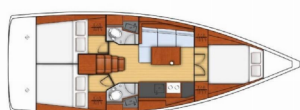

OCEANIS 38.1

Anima Maris II (2018)

ORVAS D.O.O. • Leopolda Mandića 10 • 21204 Dugopolje • Hrvatska

Broj telefona: +385 95 3444 111

E-mail: info@orvasyachting.com

Web: orvasyachting.com

Baza Plovila	ACI Marina Split, Hrvatska
Plovilo ID	968
Marke Plovila	Beneteau
Ime Plovila	Anima Maris II
Godina Proizvodnje	2018
Duljina	38 Ft
Kabine	3
Ležajevi	6 + 2
WC	2