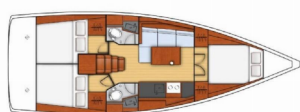

OCEANIS 38.1

Anima Maris III (2018)

ORVAS D.O.O. • Leopolda Mandića 10 • 21204 Dugopolje • Hrvatska

Broj telefona: +385 95 3444 111

E-mail: info@orvasyachting.com

Web: orvasyachting.com

Baza Plovila	ACI Marina Split, Hrvatska
Plovilo ID	969
Marke Plovila	Beneteau
Ime Plovila	Anima Maris III
Godina Proizvodnje	2018
Duljina	38 Ft
Kabine	3
Ležajevi	6 + 2
WC	2