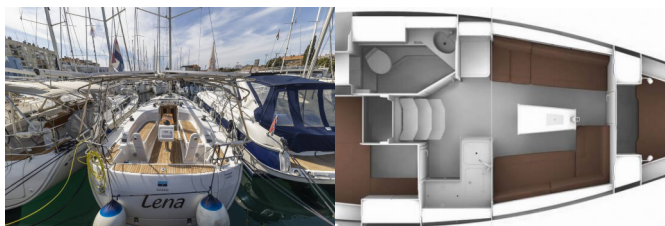

# BAVARIA CRUISER 34 STYLE

Lena (2019)

ORVAS D.O.O. • Leopolda Mandića 10 • 21204 Dugopolje • Croazia

Telefono: +385 95 3444 111

E-mail: info@orvasyachting.com

Web: orvasyachting.com

Base Degli Yacht	Marina Zadar (ex. Tankercomerc), Croazia
Yacht ID	1507
Marche Degli Yacht	Bavaria
Nome Dello Yacht	Lena
Anno Di Produzione	2019
Lunghezza	33 Ft
Cabine	2
Posti Letto	4 + 2
WC	1

**ATTREZZATURE DI COPERTA:** Ancora principale, Cime di ormeggio, Doccetta esterna, Paraspruzzi, Passerella, Piattaforma da bagno, Scaletta per risalita, Tavolo pozzetto, Tendalino, Tender, Varricello Salpancore

**INTERIOR:** Barometro, LED lights, Orologio, WC elettrici

**L'INTRATTENIMENTO:** Casse in pozzetto, Radio CD mp3 player, W-LAN GRATIS

**NAVIGAZIONE:** Autopilota, Binocolo, Bussola da rilevamento, Compass, Ecoscandaglio, Electronic sea charts, Elenco fari, Elica di prua, GPS plotter cartografico - Pozzetto, Log, Luce di navigazione, Portolano, Stazione del Vento/Anemometro, Tachimetro, Windex