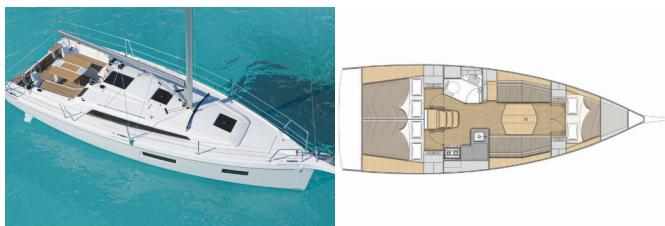

OCEANIS 34.1

Sail Altair (2023)

ORVAS D.O.O. • Leopolda Mandića 10 • 21204 Dugopolje • Croazia

Telefono: +385 95 3444 111

E-mail: info@orvasyachting.com

Web: orvasyachting.com

ATTREZZATURE DI COPERTA: Tavolo pozzetto

ELETTRAUTO YACHT: Pannelli solari, Riscaldamento

NAVIGAZIONE: Autopilota, Carte nautiche e nautica guida, Compass, Ecoscandaglio, GPS plotter cartografico – Pozzetto, Portolano, Riflettore radar, Stazione del Vento/Anemometro, Tachimetro, Windex

SICUREZZA: Radio VHF

Base Degli Yacht	Orhaniye, Turchia
Yacht ID	4051
Marche Degli Yacht	Beneteau
Nome Dello Yacht	Sail Altair
Anno Di Produzione	2023
Lunghezza	35 Ft
Cabine	3
Posti Letto	6
WC	1