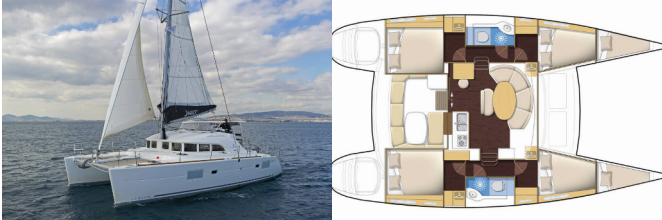

Base Degli Yacht Corfu, Gouvia Marina, Grecia

Yacht ID 621

Marche Degli Yacht Lagoon

Nome Dello Yacht Eleven

Anno Di Produzione 2017

Lunghezza 38 Ft

Cabine 4 + 2

Posti Letto 8 + 2

WC 2

ATTREZZATURE DI COPERTA: Ancora, Ancora Delta, Ancora principale, Ausiliari di ancoraggio (Riserva di ancoraggio, ancora di rispetto), Barca gancio (mezzomarinaio), Black ball, Canna d'acqua, Manovelle per winch, Parabordi, Paraspruzzi, Passerella, Scaletta per risalita, Tavolo pozzetto, Tentalino, Tender con motore fuoribordo , Varricello Salpancore

COMFORT: Cuscineria esterna, Cuscini per pozzetto, Lenzuola e asciugamani

CUCINA: Acqua calda, Fornello, Fornello, Frigorifero, Utensili da cucina

ELETTRAUTO YACHT: 220V spina, Carica batterie, Pannelli solari, Prolunga per corrente 220 V, USB sockets

INTERIOR: Barometro, Electric fans in cabins, WC elettrici

L'INTRATTENIMENTO: Attrezzatura da snorkeling, Radio CD player, USB, AUX input, Radio CD player, USB, Bluetooth

NAVIGAZIONE: Autopilota, Binocolo, Bussola da rilevamento, Carte nautiche, Ecoscandaglio, Electronic sea charts, GPS plotter cartografico – Pozzetto, Log, Velocità, Profondità – ecoscandaglio, Log/speed instrument, Portolano, Stazione del Vento/Anemometro, Wind/speed/depth instruments

SICUREZZA: Barra timone di rispetto, Boetta luminosa con cimetta, EPIRB–Distress radio beacons, Estintore, Giubbotti di salvataggio, Imbracatura di sicurezza (cinture di sicurezza), Kit di pronto soccorso (farmacia), Nebbia corno, Radio VHF , Rettungsinsel, Torcia, Tronchese

VELE: Lazy bag, Lazy jacks