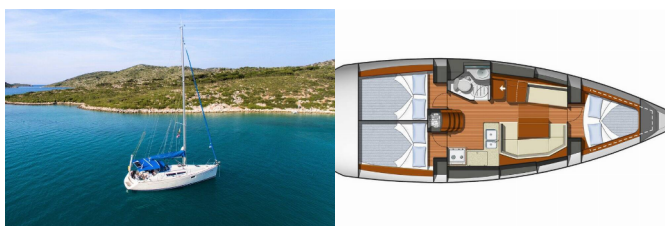

# SUN ODYSSEY 36I

Izella (2011)

ORVAS D.O.O. • Leopolda Mandića 10 • 21204 Dugopolje • Hrvatska

Telefon: +385 95 3444 111

E-pošta: info@orvasyachting.com

Web: orvasyachting.com

<b>Baza Jaht</b>	Volos, Grčija
<b>Jahta ID</b>	1096
<b>Blagovne Znamke Jaht</b>	Jeanneau
<b>Ime Jahte</b>	Izella
<b>Leto Izdelave</b>	2011
<b>Dolžina</b>	36 Ft
<b>Kabine</b>	3
<b>Ležišča</b>	6 + 1
<b>WC</b>	1