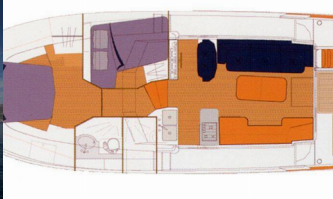

SWIFT TRAWLER 42

Skitnica (2005)

ORVAS D.O.O. • Leopolda Mandića 10 • 21204 Dugopolje • Hrvatska

Telefon: +385 95 3444 111

E-pošta: info@orvasyachting.com

Web: orvasyachting.com

Baza Jaht Marina Zadar (ex. Tankercomerc), Hrvatska

Jahta ID 1500

Blagovne Znamke Jaht Beneteau

Ime Jahte Skitnica

Leto Izdelave 2005

Dolžina 44 Ft

Kabine 2

Ležišča 4 + 2

WC 2

ELEKTRIKA: Električna kalužna črpalka, Električni kabel, Inverter, Klima, Polnilec za akumulator, Vtičnica 220V, 12 V

KUHINJA: Hladilnik, Kuhalnik, Kuhinjski pribor, Pečica, Pomivalni stroj, Posode, Topla voda

NAVIGACIJA: Daljnogled, Elektronske navtične karte, Globinomer, GPS chart ploter, GPS on Fly, Kompas, Log, Merilec hitrosti, Nautične karte in vodič, Navigacijske luči, Navigacijski pribor, Peljar, Premčni propeler, Radar reflektor, Ročni kompas, Šestilo, plotter

NOTRANJOST: Barometer, Električni WC

PALUBA: Bokobrani, Cev za vodo, Električen siderni vitel, Flybridge, Gumenjaki (Pomožni čoln), Hladilnik na flybridgeu, Kalužna črpalka – Ročna, Krmne stopnice, Miza v kokpitu, Pasarela (mostiček), Platforma za kopanje, Pomožno sidro (rezervno sidro), Privezne vrvi, Sidro z verigo, Zunanji/krmni tuš

UDOBJE: Posteljina, Sundeck cushions

VARNOST: Baklja, Črni tank (tank za sanitarne vode), Gasilna sekira, Gasilni aparat, Horseshoe lifebuoy (podkva za reševanje), Komplet prve pomoči, Paket bakelj za opozorilo, Plavajoča luč, Rešilni jopiči, Rezervni deli za motor, Set orodja, Varnostna oprema, VHF radio postaja

ZABAVA: Radio z USB-jem, Sound System, TV, Zunanji zvočniki