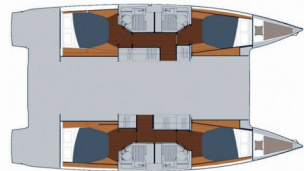

Baza Jaht	BVI, Tortola, Nanny Cay Marina, Britanski Deviški Otoki
Jahta ID	1616
Blagovne Znamke Jaht	Fountaine Pajot
Ime Jahte	Nauti Mollie (ex. Out Of Office)
Leto Izdelave	2020
Dolžina	41 Ft
Kabine	4 + 2
Ležišča	8 + 2 + 2
Maksimalno Število Oseb	12
WC	4

ELEKTRIKA: 110V vtičnica, Bojler, DSC postaja, Električna kalužna črpalka, Električni kabel, Generator, Klima, Servisne baterije, Startni akumulator, Števec za motorne ure, USB vtičnica, WC črpalka

JADRA: Električni vinči, Lazy bag, Vinč

KUHINJA: Črpalka za vodo, Električni filter kavni avtomat, Hladilnik, Kitchen towel, Kuhalnik, Kuhinjski pribor, Mešalnik, Mikrovalovna pečica, Pečica, Plinske jeklenke, Toster

NAVIGACIJA: Automatski pilot, Daljnogled, GPS chart ploter, Kompas, Navigacijski pribor, Navtične karte, Radar reflektor, Tridata, Windex

NOTRANJOST: Električni WC, Obešalniki za obleke, Ventilatorji v kabinah, WC krtačka

PALUBA: Bimini top, Bitve za privez, Bočna špring bitva, Bokobran okrogel, Bokobrani, Čaklja (mezomariner), Cev za vodo, Električen siderni vitel, Goba, Jamborni sedež z vrečo, Kalužna črpalka – Ročna, Kanta za gorivo, Krmne stopnice, Luči na palubi, Miza v kokpitu, Pasarela (mostiček), Pomožni čoln z motorjem, Pomožno sidro (rezervno sidro), Privezne vrvi, Ročke za vinče, Roštilj, Ščetka za palubo, Sidro z verigo, Tik v kokpitu, Zunanji/krmni tuš

UDOBJE: Blazine, Blazine v kokpitu, Deke

VARNOST: Baklja, Baterijska svetilka, Črni tank (tank za sanitarne vode), Gasilni aparat, Horseshoe lifebuoy (podkva za reševanje), Klešče za rezanje žice, Komplet prve pomoči, Paket bakelj za opozorilo, Pomožno rudo kormila – argola, Rescue sling (Life sling), Rešilni jopiči, Rešilni splav, Rezervni deli, Rog (troblja) za meglo, Set orodja, Signalne zastave, Varnostni jopič (otroški), Varnostni trakovi, VHF radio postaja

ZABAVA: Fins, Maska za snorkljanje, Radio CD mp3 player + USB