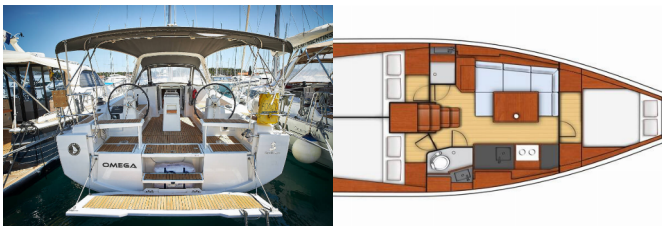

OCEANIS 38

Omega (2015)

ORVAS D.O.O. • Leopolda Mandića 10 • 21204 Dugopolje • Hrvatska

Telefon: +385 95 3444 111

E-pošta: info@orvasyachting.com

Web: orvasyachting.com

ELEKTRIKA: Gretje, Sončni paneli

KUHINJA: Topla voda

NAVIGACIJA: Automatski pilot, GPS chart ploter, GPS chart plotter – cockpit, Navtične karte, Peljar, Premčni propeler, Radar

PALUBA: Bimini top, Električen siderni vitel, Miza v kokpitu, Platforma za kopanje, Sprayhood, Tik v kokpitu, Zunanji/krmni tuš

VARNOST: VHF radio postaja

ZABAVA: USB, AUX Input, Zunanji zvočniki

Baza Jaht	Marina Kornati, Biograd, Hrvatska
Jahta ID	1883
Blagovne Znamke Jaht	Beneteau
Ime Jahte	Omega
Leto Izdelave	2015
Dolžina	38 Ft
Kabine	3
Ležišča	6 + 2
WC	1