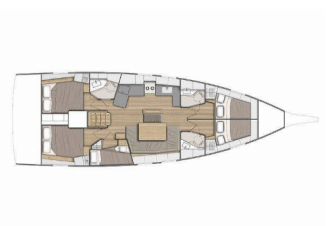

OCEANIS 46.1

Kalmi (2020)

ORVAS D.O.O. • Leopolda Mandića 10 • 21204 Dugopolje • Hrvatska

Telefon: +385 95 3444 111

E-pošta: info@orvasyachting.com

Web: orvasyachting.com

Baza Jaht	Lavrion, Main Port, Grčija
Jahta ID	1904
Blagovne Znamke Jaht	Beneteau
Ime Jahte	Kalmi
Leto Izdelave	2020
Dolžina	48 Ft
Kabine	5
Ležišča	10
Maksimalno Število Oseb	10
WC	3

NOTRANJOST: Convertible table in salon, Ventilatorji v kabinah

PALUBA: Bimini top, Bimini Top – Mini, Električen siderni vitel, Gumenjaki (Pomožni čoln), Inox Boarding Ladder, Pomožni čoln z motorjem, Sprayhood