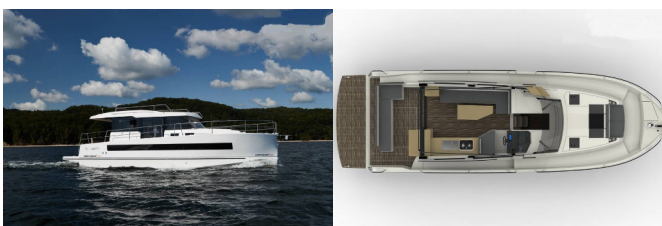

NORTHMAN 1200

Maya Bay 3 (2021)

ORVAS D.O.O. • Leopolda Mandića 10 • 21204 Dugopolje • Hrvatska

Telefon: +385 95 3444 111

E-pošta: info@orvasyachting.com

Web: orvasyachting.com

Baza Jaht	Marina Kaštela, Hrvatska
Jahta ID	2070
Blagovne Znamke Jaht	Northman
Ime Jahte	Maya Bay 3
Leto Izdelave	2021
Dolžina	38 Ft
Kabine	3
Ležišča	6 + 2
WC	2

NOTRANJOST: LED notranja razsvetlitev, Ventilatorji v kabinah

PALUBA: Bimini top, Električen siderni vitel, Hladilnik v kokpitu, Krmne stopnice, LED zunanja razsvetljava, Miza v kokpitu, Platforma za kopanje, Pomožni čoln z motorjem, Sidro z verigo, Tikova paluba, Zunanji/krmni tuš