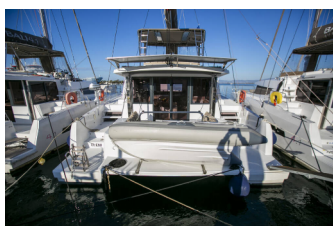

BALI 4.3

Eleni (2020)

ORVAS D.O.O. • Leopolda Mandića 10 • 21204 Dugopolje • Hrvatska

Telefon: +385 95 3444 111

E-pošta: info@orvasyachting.com

Web: orvasyachting.com

Baza Jaht	Preveza Main Port, Grčija
Jahta ID	2100
Blagovne Znamke Jaht	Catana
Ime Jahte	Eleni
Leto Izdelave	2020
Dolžina	43 Ft
Kabine	4 + 2
Ležišča	8 + 2 + 2
WC	4

ELEKTRIKA: Bojler, Generator, Gretje, Inverter, Klima, Polnilec za akumulator, Priključek 220 V, Sončni paneli

JADRA: Electric main sail winch

KUHINJA: Hladilnik, Kuhalnik, Mikrovalovna pečica

NAVIGACIJA: Automatski pilot, Depthsounder, GPS chart ploter, Merilec hitrosti, Merilec hitrosti vetra

NOTRANJOST: Barometer, Convertible table in salon, Električni WC

PALUBA: Bimini top, Električen siderni vitel, Gumenjak (Pomožni čoln), Krmne stopnice, Pasarela (mostiček), Pomožno sidro (rezervno sidro), Sprayhood, Zunanjkrmni motor, Zunanji/krmni tuš

UDOBJE: Sundeck cushions

VARNOST: Boja za reševanje z lučko, Črni tank (tank za sanitarne vode), EPIRB-Distress radio beacons, Gasilni aparat, Klešče za rezanje žice, Komplet prve pomoči, Paket bakelj za opozorilo, Pomožno rudo kormila – argola, Rešilni jopiči, Rešilni splav, Rog (troblja) za meglo, Varnostni trakovi, VHF radio postaja

ZABAVA: Radio, Zunanji zvočniki