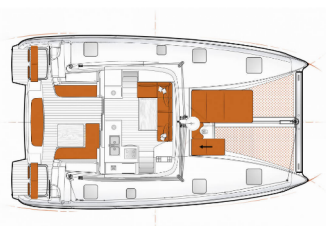

# EXCESS 11

Panço (2021)

ORVAS D.O.O. • Leopolda Mandića 10 • 21204 Dugopolje • Hrvatska

Telefon: +385 95 3444 111

E-pošta: info@orvasyachting.com

Web: orvasyachting.com

<b>Baza Jaht</b>	Fethiye, Lykia Yacht Club, Turčija
<b>Jahta ID</b>	2475
<b>Blagovne Znamke Jaht</b>	Excess
<b>Ime Jahte</b>	Panço
<b>Leto Izdelave</b>	2021
<b>Dolžina</b>	37 Ft
<b>Kabine</b>	4 + 2
<b>Ležišča</b>	8 + 2
<b>WC</b>	2 + 1