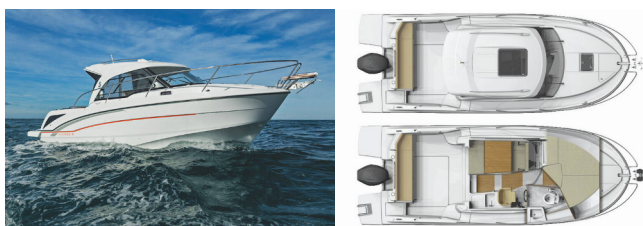

ANTARES 8 OB

Lovre (2021)

ORVAS D.O.O. • Leopolda Mandića 10 • 21204 Dugopolje • Hrvatska

Telefon: +385 95 3444 111

E-pošta: info@orvasyachting.com

Web: orvasyachting.com

ELEKTRIKA: Priključek 220 V, Sončni paneli

KUHINJA: Hladilnik, Kuhalnik, Topla voda

NAVIGACIJA: GPS chart ploter, Premčni propeler

PALUBA: Bimini top, Električen siderni vitel, Miza v kokpitu,
Zunajkrmni motor, Zunanji/krmni tuš

UDOBJE: Brisače, Posteljnina

ZABAVA: Radio CD mp3 player + USB

Baza Jaht Marina Mandalina, Šibenik,
Hrvatska

Jahta ID 2530

Blagovne Znamke Jaht Beneteau

Ime Jahte Lovre

Leto Izdelave 2021

Dolžina 27 Ft

Kabine 1

Ležišča 2 + 2

WC 1