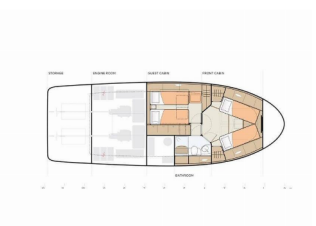

GREENLINE 40

Lady Elma (2022)

ORVAS D.O.O. • Leopolda Mandića 10 • 21204 Dugopolje • Hrvatska

Telefon: +385 95 3444 111

E-pošta: info@orvasyachting.com

Web: orvasyachting.com

Baza Jaht	Marina Kornati, Biograd, Hrvatska
Jahta ID	2542
Blagovne Znamke Jaht	Greenline Jaht
Ime Jahte	Lady Elma
Leto Izdelave	2022
Dolžina	39 Ft
Kabine	2
Ležišča	4 + 2
Maksimalno Število Oseb	6
WC	1

ELEKTRIKA: Akumulator, Electricity 230VAC, Gretje, Inverter, Klima, Priključek 220 V, Sončni paneli, Vtičnica 230V, Vtičnice 12V

KUHINJA: Detergent za posodo, Hladilnik, Induction hot plate, Mikrovalovna pečica, Topla voda, Zamrzovalnik

NAVIGACIJA: Automatski pilot, GPS chart ploter, Hidravlična zakrilca, Krmni propeler, Nautične karte in vodič, Premčni propeler, Ročni kompas, Vodnik po lukah

NOTRANJOST: Ambientna razsvetljava, Električni WC

PALUBA: Bokobrani, Električen siderni vitel, Glavni kompas na palubi, Glavno sidro, Gumenjak (Pomožni čoln), Krmne stopnice, Miza v kokpitu, Platforma za kopanje, Privezne vrvi, Sidro z verigo, Sun roof, Teak seats in cockpit, Tik v kokpitu, Viharno sidro (vlečno sidro), Zunanji/krmni tuš

UDOBJE: Blazine v kokpitu, Sundeck cushions

VARNOST: Baklja, Črni tank (tank za sanitarne vode), Gasilni aparat, Komplet prve pomoči, Rešilni jopiči, Rog (troblja) za meglo, Set orodja, Signalne rakete in baklje

ZABAVA: Audio pack, Bluetooth igralik, LCD TV, Podvodna razsvetljava, Radio, USB, Bluetooth, Remote control for radio in cockpit, Zunanji zvočniki