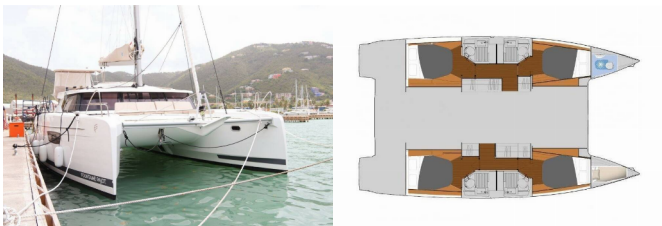

FOUNTAINÉ PAJOT ASTREA 42

Idle Time (2020)

ORVAS D.O.O. • Leopolda Mandića 10 • 21204 Dugopolje • Hrvatska

Telefon: +385 95 3444 111

E-pošta: info@orvasyachting.com

Web: orvasyachting.com

ELEKTRIKA: 110V vtičnica, Generator, Inverter, Klima, Sončni paneli, USB vtičnica

JADRA: Električni vinči, Vinč

KUHINJA: Hladilnik, Kuhalnik, Mikrovalovna pečica, Zamrzovalnik

NAVIGACIJA: Automatski pilot, GPS chart ploter, Helm station

NOTRANJOST: Električni WC

PALUBA: Bimini top, Bočna zaščita za sonce, Davit, Električen siderni vitel, Hladilnik v kokpitu, Pomožni čoln z motorjem, Roštilj, Zunanji/krmni tuš

UDOBJE: Blazine v kokpitu

VARNOST: Črni tank (tank za sanitarne vode)

ZABAVA: Fusion radio, TV

Baza Jaht BVI, Tortola, Ritter House Marina, Britanski Deviški Otoki

Jahta ID 2675

Blagovne Znamke Jaht Fountaine Pajot

Ime Jahte Idle Time

Leto Izdelave 2020

Dolžina 41 Ft

Kabine 4 + 1

Ležišča 8 + 1

Maksimalno Število Oseb 9

WC 4