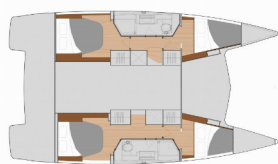

ORVAS D.O.O. • Leopolda Mandića 10 • 21204 Dugopolje • Hrvatska

Telefon: +385 95 3444 111

E-pošta: info@orvasyachting.com

Web: orvasyachting.com