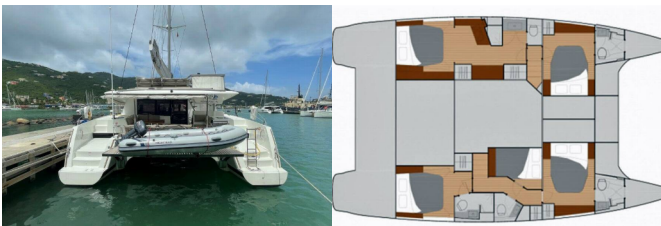

FOUNTAINÉ PAJOT SABA 50

Singing Winds (2019)

ORVAS D.O.O. • Leopolda Mandića 10 • 21204 Dugopolje • Hrvatska

Telefon: +385 95 3444 111

E-pošta: info@orvasyachting.com

Web: orvasyachting.com

Baza Jaht	BVI, Tortola, Ritter House Marina, Britanski Deviški Otoki
Jahta ID	2678
Blagovne Znamke Jaht	Fountaine Pajot
Ime Jahte	Singing Winds
Leto Izdelave	2019
Dolžina	49 Ft
Kabine	5
Ležišča	9 + 2
Maksimalno Število Oseb	11
WC	5