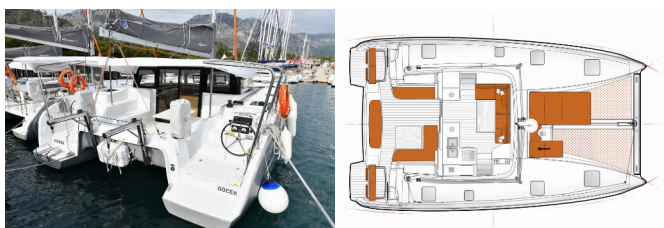

EXCESS 11

Patara (2022)

ORVAS D.O.O. • Leopolda Mandića 10 • 21204 Dugopolje • Hrvatska

Telefon: +385 95 3444 111

E-pošta: info@orvasyachting.com

Web: orvasyachting.com

Baza Jaht	Fethiye, Lykia Yacht Club, Turčija
Jahta ID	2887
Blagovne Znamke Jaht	Excess
Ime Jahte	Patara
Leto Izdelave	2022
Dolžina	37 Ft
Kabine	4 + 2
Ležišča	8 + 2
WC	2 + 1

ELEKTRIKA: Akumulator, Inverter, Polnilec za akumulator, USB vtičnica

JADRA: Electric primary winch, Lazy bag

KUHINJA: Hladilnik, Kuhalnik, Kuhinjski pribor, Pečica, Topla voda

NAVIGACIJA: AIS, Automatski pilot, GPS chart plotter – cockpit, Navtične karte, Peljar, Tridata

NOTRANJOST: Ventilatorji

PALUBA: Davit, Gumenjak (Pomožni čoln), Hard Top Bimini, Miza v kokpitu, Platforma za kopanje, Zunanji/krmni tuš

UDOBJE: Blazine v kokpitu

VARNOST: Search light, Set orodja, VHF radio postaja

ZABAVA: Radio CD player, Zunanji zvočniki