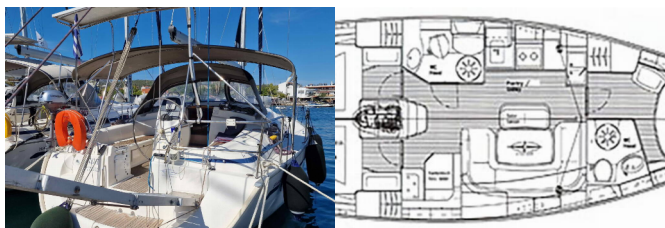

BAVARIA 39 CRUISER

ECONOMY (2006)

ORVAS D.O.O. • Leopolda Mandića 10 • 21204 Dugopolje • Hrvatska

Telefon: +385 95 3444 111

E-pošta: info@orvasyachting.com

Web: orvasyachting.com

Baza Jaht	Skiathos, Grčija
Jahta ID	3186
Blagovne Znamke Jaht	Bavaria
Ime Jahte	ECONOMY
Leto Izdelave	2006
Dolžina	40 Ft
Kabine	3
Ležišča	6 + 1
Maksimalno Število Oseb	7
WC	2

KUHINJA: Hladilnik, Kuhalnik, Kuhinjski pribor, Pečica, Topla voda

NAVIGACIJA: Automatski pilot, GPS, GPS chart ploter, Kompas, Logge/Lot/Speed, Merilec hitrosti vetra, Navigacijski pribor, Navtične karte

NOTRANJOST: Električni WC, Notranji tuš

PALUBA: Bimini top, Bokobrani, Električen siderni vitel, Gumenjak (Pomožni čoln), Plastično vedro, Ščetka za palubo, Sidro, Sprayhood, Tik v kokpitu, Zložljiva miza v kokpitu, Zunanji/krmni tuš

UDOBJE: Blazine v kokpitu

VARNOST: Baterijska svetilka, Črni tank (tank za sanitarne vode), Gasilni aparat, Komplet prve pomoči, Set orodja, Varnostna oprema, VHF radio postaja

ZABAVA: Fusion radio, USB, Zunanji zvočniki