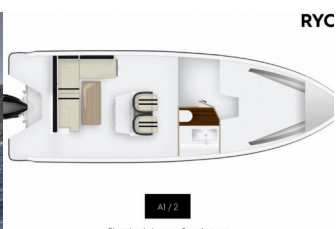

RYCK 280

Ryck 280 (2022)

ORVAS D.O.O. • Leopolda Mandića 10 • 21204 Dugopolje • Hrvatska

Telefon: +385 95 3444 111

E-pošta: info@orvasyachting.com

Web: orvasyachting.com

Baza Jaht	ACI Marina Trogir, Hrvatska
Jahta ID	3434
Blagovne Znamke Jaht	Ryck Yachts
Ime Jahte	Ryck 280
Leto Izdelave	2022
Dolžina	30 Ft
Kabine	1
Ležišča	2 + 1
Maksimalno Število Oseb	8
WC	1

NOTRANJOST: Curtains, Notranji tuš

PALUBA: Bokobrani, Električen siderni vitel, Hard Top Bimini, Krmne stopnice, Miza v kokpitu, Paluba za sončenje, Sun awning (forward cockpit), Tik v kokpitu, Zunanji/krmni tuš